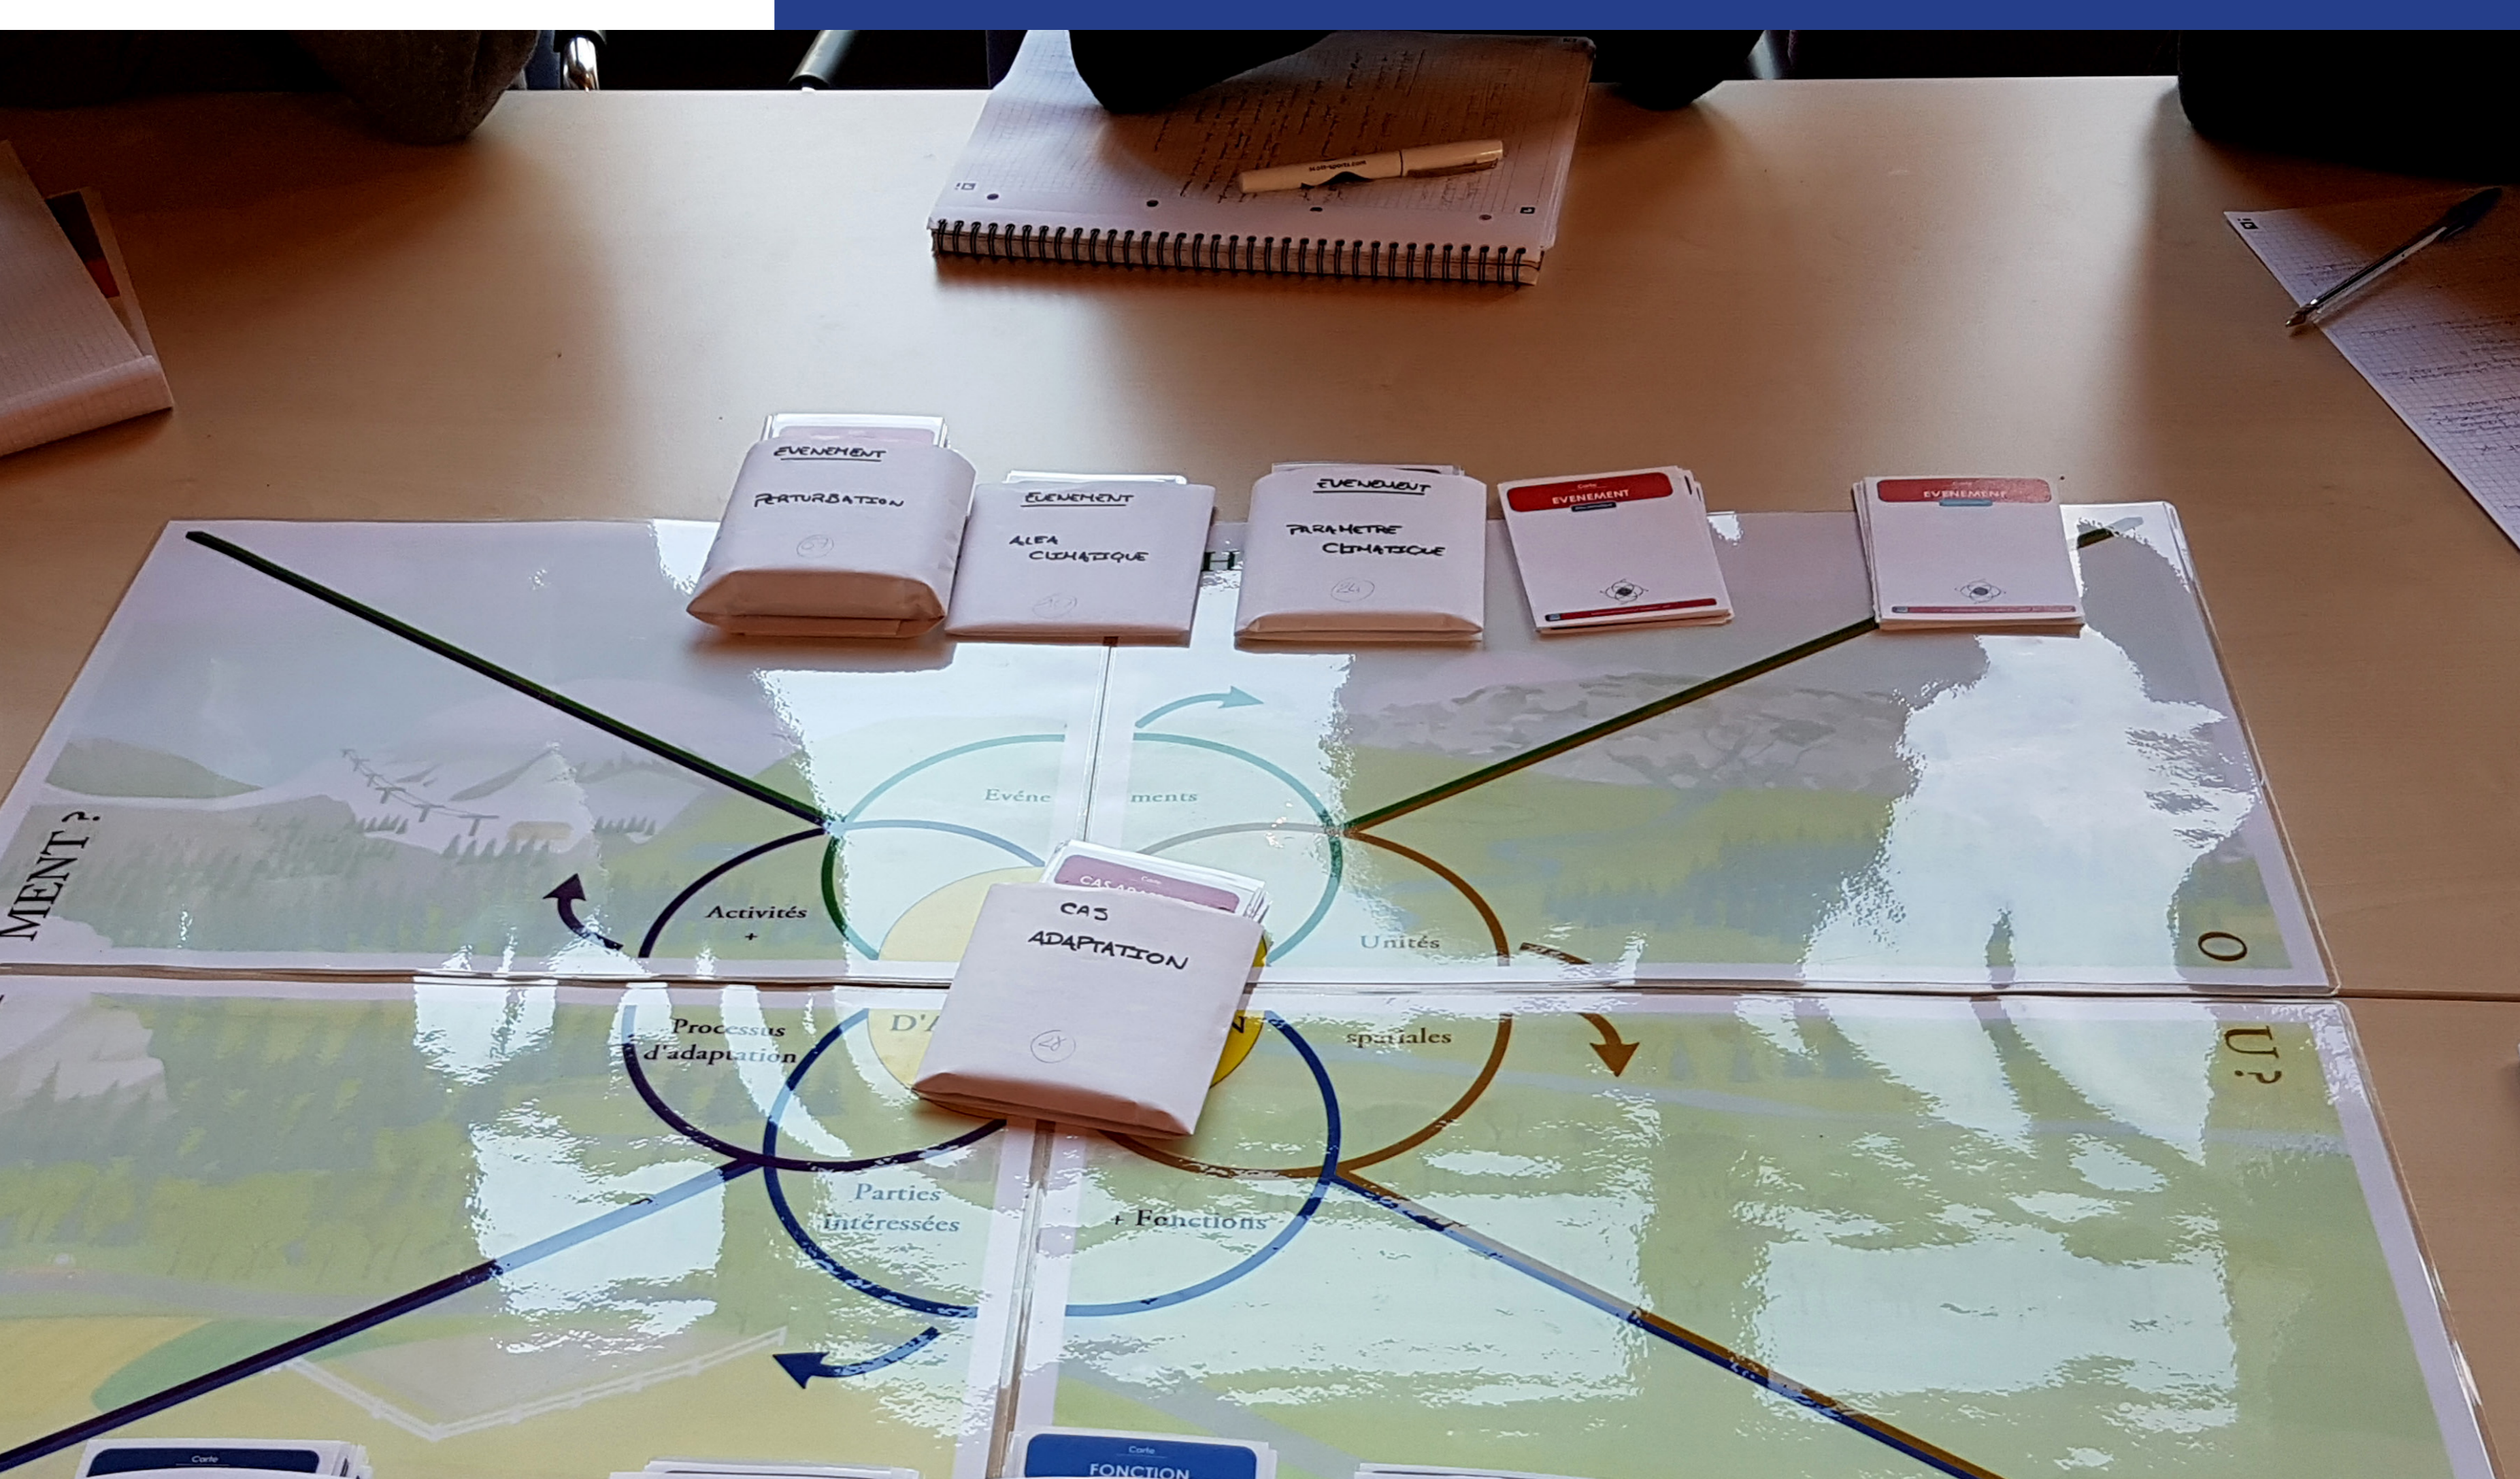

Outils et démarches issus de la recherche

CONGRÈS DES PARCS 2022

Dans le cadre du partenariat avec la Fédération des Parcs naturels régionaux de France, INRAE, L'Institut Agro et AgroParisTech proposent de s'engager avec les Parcs pour diffuser et adapter des outils et méthodes issus de la recherche dans les domaines de l'agriculture, de l'alimentation, de l'environnement et des territoires

L'action proposée vise à étudier la faisabilité et les modalités d'une diffusion et adaptation des outils et méthodes issus de la recherche :

- Mieux faire connaître et mettre à disposition les ressources développées par la recherche
- Identifier des territoires de PNR intéressés et des thématiques d'application
- Développer une démarche de co-construction dans ces territoires
- Contribuer à constituer une offre d'information et de formation sur ces méthodes et outils

Les démarches et outils de la recherche partenariale et finalisée menée dans les territoires offrent une large gamme de possibilités :

- Identification, conception et tests d'innovations
- Processus et outils pour l'animation, la participation et la concertation
- Outils de diagnostic, de modélisation et de scénarisation
- Observatoires et bases de données, indicateurs
- Plateformes de collaboration et de partage de bonnes pratiques
- Jeux sérieux...